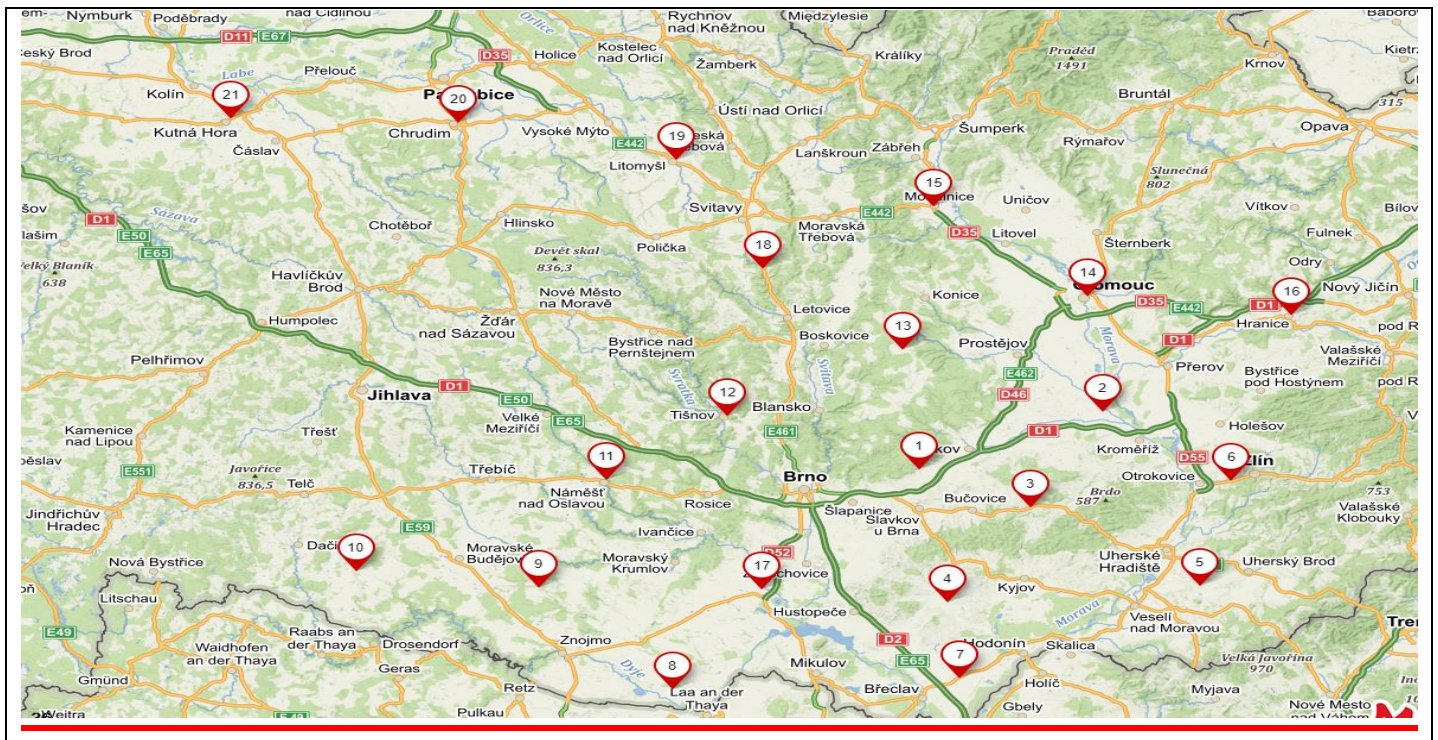

SLEVA NA TVRDÉ ŠTÍPANÉ PALIVOVÉ DŘEVO

Nesušené - k uskladnění

	TVRDÉ DŘEVO	MĚKKÉ DŘEVO
polínka 50cm	~~1.850,- Kč~~ sleva 1.630,- Kč	1.300,- Kč
polínka 33cm	~~1.950,- Kč~~ sleva 1.680,- Kč	1.350,- Kč
polínka 25cm	~~2.050,- Kč~~ sleva 1.780,- Kč	1.400,- Kč

Suché – k okamžitému topení

TVRDÉ DŘEVO, polínka 33cm a 50cm	2.850,- Kč/PRMS
MĚKKÉ DŘEVO, polínka 33cm a 50cm	2.150,- Kč/PRMS

CENY JSOU UVEDENY VČETNĚ DPH, ZA 1 PRMS (prostorový metr sypaný)

EXPEDIČNÍ BODY ROZVOZU

1. Habrovany	683 01	8. Dyjákovice	671 26	15. Mohelnice	789 85
2. Kojetín	752 01	9. Jevišovice	671 53	16. Hranice	753 01
3. Brankovice	683 33	10. Jemnice	675 31	17. Pohořelice	691 23
4. Terezín	696 14	11. Náměšť n/ Osl.	675 71	18. Březová n/Sv.	569 02
5. Hluk	687 25	12. Tišnov	666 48	19. Litomyšl	570 01
6. Zlín	760 01	13. Protivanov	798 48	20. Chrudim	537 01
7. Hrušky	691 56	14. Olomouc	779 00	21. Kutná Hora	284 01

CENA DOPRAVY V OKRUHU DO 20-TI KM OD EXPEDIČNÍHO BODU:

20 PRMS	.....	500,- Kč
10-19 PRMS	.....	900,- Kč
5-9 PRMS	.....	40,- Kč / km oběma směry (minimálně však 900,-)

Objednávky: + 420 739 572 972
www.drevohabrovany.cz